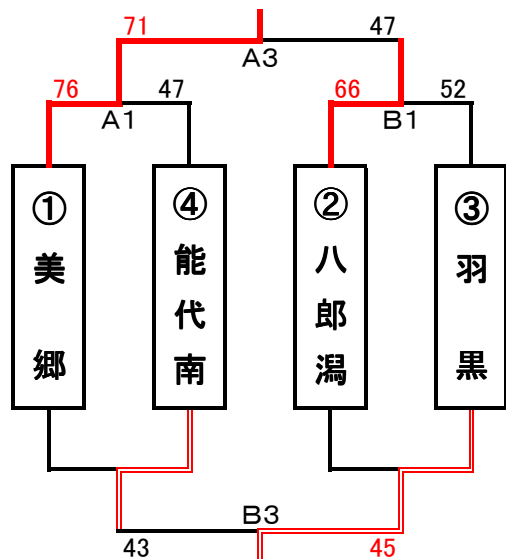

# ぽぽろカップ2013 中学校男子 組み合わせ

3月2日

### 予選X組

### 5~8位決定トーナメント