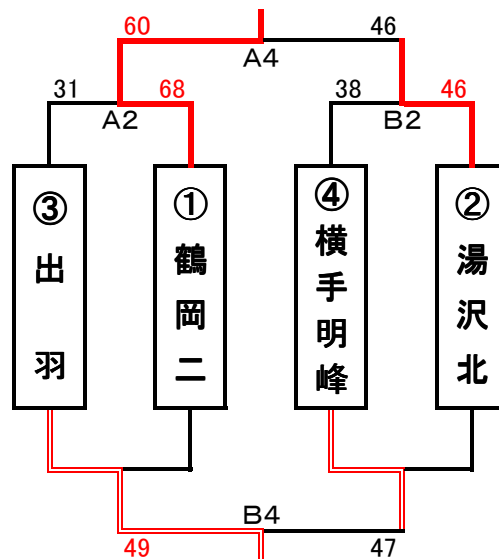

ぽぽろカップ2013 中学校男子 組み合わせ

3月2日

初日・予選結果

予選X組

予選Y組

3月3日

第2日目・順位決定戦

1~4位決定トーナメント

5~8位決定トーナメント