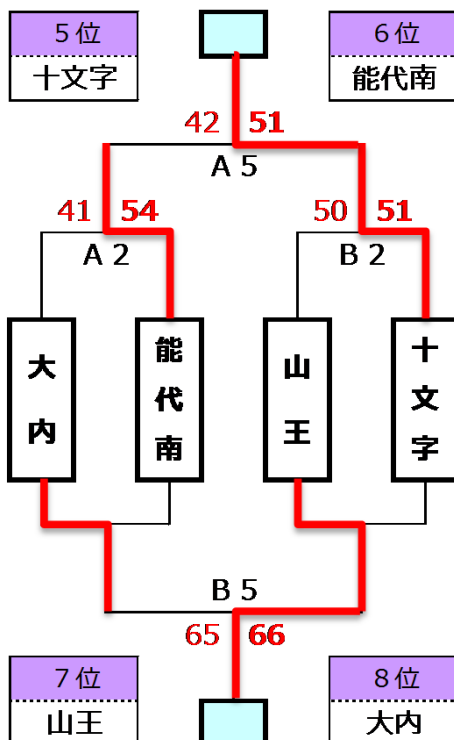

ぽぽろCUP 2016 in OHUCHI J.H.S. 初日予選リーグ 期日：2016年 2月 27日 (土)

場所：由利本荘市総合体育館

【グループA】

	大内	大館第一	鶴岡二	勝	敗	順位	得	失	得失率	【グループA】	
大内		85 - 17	47 - 76	1	1	2	132	93	1.42	1位	鶴岡二
大館第一	17 - 85		25 - 112	0	2	3	42	197	0.21	2位	大内
鶴岡二	76 - 47	112 - 25		2	0	1	188	72	2.61	3位	大館第一

【グループB】

	横手明峰	能代南	秋田西	勝	敗	順位	得	失	得失率	【グループB】	
横手明峰		55 - 46	59 - 51	2	0	1	114	97	1.18	1位	横手明峰
能代南	46 - 55		75 - 46	1	1	2	121	101	1.20	2位	能代南
秋田西	51 - 59	46 - 75		0	2	3	97	134	0.72	3位	秋田西

【グループC】

	八郎潟	山王	湯沢南	勝	敗	順位	得	失	得失率	【グループC】	
八郎潟		64 - 90	39 - 49	0	2	3	103	139	0.74	1位	湯沢南
山王	90 - 64		43 - 61	1	1	2	133	125	1.06	2位	山王
湯沢南	49 - 39	61 - 43		2	0	1	110	82	1.34	3位	八郎潟

【グループD】

	本荘北	十文字	西仙北	勝	敗	順位	得	失	得失率	【グループD】	
本荘北		44 - 28	56 - 24	2	0	1	100	52	1.92	1位	本荘北
十文字	28 - 44		73 - 25	1	1	2	101	69	1.46	2位	十文字
西仙北	24 - 56	25 - 73		0	2	3	49	129	0.38	3位	西仙北

ぽぽろCUP 2016 in OHUCHI J.H.S. 決勝トーナメント
各ブロック1位～3位(全チーム)で順位トーナメント戦

期日：2016年 2月 28日 (日)
場所：由利本荘市総合体育館

予選1位ブロック

予選2位ブロック

予選3位ブロック