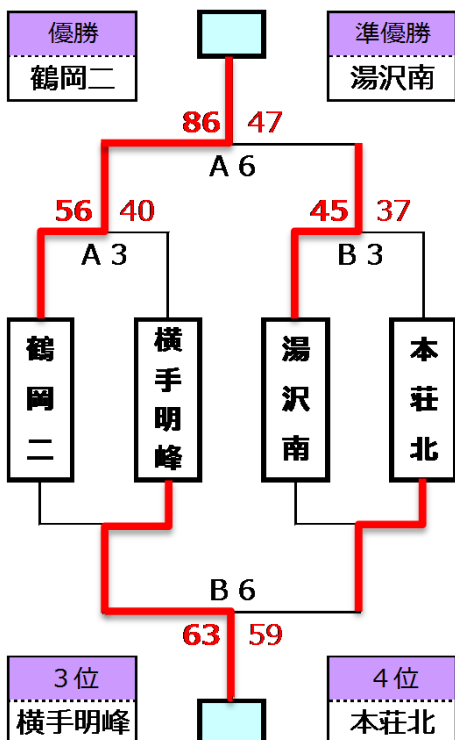

ぽぽろCUP 2016 in OHUCHI J.H.S. 初日予選リーグ 期日：2016年 2月 27日 (土)

場所：由利本荘市総合体育館

【グループA】

	大内	大館第一	鶴岡二	勝	敗	順位	得	失	得失率	【グループA】	
大内		85 - 17	47 - 76	1	1	2	132	93	1.42	1位	鶴岡二
大館第一	17 - 85		25 - 112	0	2	3	42	197	0.21	2位	大内
鶴岡二	76 - 47	112 - 25		2	0	1	188	72	2.61	3位	大館第一

【グループB】

	横手明峰	能代南	秋田西	勝	敗	順位	得	失	得失率	【グループB】	
横手明峰		55 - 46	59 - 51	2	0	1	114	97	1.18	1位	横手明峰
能代南	46 - 55		75 - 46	1	1	2	121	101	1.20	2位	能代南
秋田西	51 - 59	46 - 75		0	2	3	97	134	0.72	3位	秋田西

【グループC】

	八郎潟	山王	湯沢南	勝	敗	順位	得	失	得失率	【グループC】	
八郎潟		64 - 90	39 - 49	0	2	3	103	139	0.74	1位	湯沢南
山王	90 - 64		43 - 61	1	1	2	133	125	1.06	2位	山王
湯沢南	49 - 39	61 - 43		2	0	1	110	82	1.34	3位	八郎潟

【グループD】

	本荘北	十文字	西仙北	勝	敗	順位	得	失	得失率	【グループD】	
本荘北		44 - 28	56 - 24	2	0	1	100	52	1.92	1位	本荘北
十文字	28 - 44		73 - 25	1	1	2	101	69	1.46	2位	十文字
西仙北	24 - 56	25 - 73		0	2	3	49	129	0.38	3位	西仙北

ぽぽろCUP 2016 in OHUCHI J.H.S. 決勝トーナメント
各ブロック1位～3位(全チーム)で順位トーナメント戦

期日：2016年 2月 28日 (日)
場所：由利本荘市総合体育館

予選1位ブロック

予選2位ブロック

予選3位ブロック