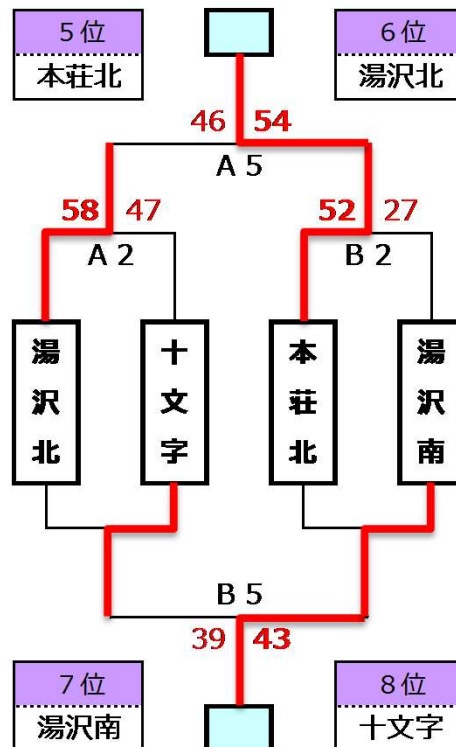

ぽぽろCUP2016 in OHUCHI J.H.S. 初日予選リーグ 期日：2016年 12月 24日 (土)
場所：大内中学校体育館

【グループ：J】

	大内	山王	湯沢北	勝	敗	順位	得	失	得失率	【グループ：J】	
大内		45 - 68	53 - 65	0	2	3	98	133	0.74	1位	山王
山王	68 - 45		88 - 53	2	0	1	156	98	1.59	2位	湯沢北
湯沢北	65 - 53	53 - 88		1	1	2	118	141	0.84	3位	大内

【グループ：K】

	十文字	秋田西	美郷	勝	敗	順位	得	失	得失率	【グループ：K】	
十文字		53 - 59	66 - 33	1	1	2	119	92	1.29	1位	秋田西
秋田西	59 - 53		58 - 51	2	0	1	117	104	1.13	2位	十文字
美郷	33 - 66	51 - 58		0	2	3	84	124	0.68	3位	美郷

【グループ：L】

	本荘北	横手明峰	秋田東	勝	敗	順位	得	失	得失率	【グループ：L】	
本荘北		74 - 63	53 - 56	1	1	2	127	119	1.07	1位	秋田東
横手明峰	63 - 74		45 - 86	0	2	3	108	160	0.68	2位	本荘北
秋田東	56 - 53	86 - 45		2	0	1	142	98	1.45	3位	横手明峰

【グループ：M】

	湯沢南	井川	鶴岡二	勝	敗	順位	得	失	得失率	【グループ：M】	
湯沢南		43 - 29	46 - 50	1	1	2	89	79	1.13	1位	鶴岡二
井川	29 - 43		45 - 87	0	2	3	74	130	0.57	2位	湯沢南
鶴岡二	50 - 46	87 - 45		2	0	1	137	91	1.51	3位	井川

ぽぽろCUP2016 in OHUCHI J.H.S. 決勝トーナメント
各ブロック1位~3位(全チーム)で順位トーナメント戦

期日：2016年 12月 25日 (日)
場所：由利本荘市総合体育館

予選1位ブロック

予選2位ブロック

予選3位ブロック