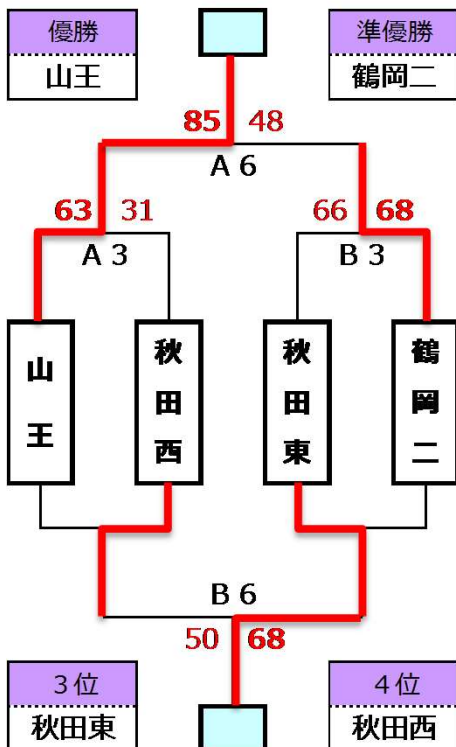

ぽぽろCUP2016 in OHUCHI J.H.S. 初日予選リーグ 期日：2016年 12月 24日 (土)
場所：大内中学校体育館

【グループ：J】

	大内	山王	湯沢北	勝	敗	順位	得	失	得失率	【グループ：J】	
大内		45 - 68	53 - 65	0	2	3	98	133	0.74	1位	山王
山王	68 - 45		88 - 53	2	0	1	156	98	1.59	2位	湯沢北
湯沢北	65 - 53	53 - 88		1	1	2	118	141	0.84	3位	大内

【グループ：K】

	十文字	秋田西	美郷	勝	敗	順位	得	失	得失率	【グループ：K】	
十文字		53 - 59	66 - 33	1	1	2	119	92	1.29	1位	秋田西
秋田西	59 - 53		58 - 51	2	0	1	117	104	1.13	2位	十文字
美郷	33 - 66	51 - 58		0	2	3	84	124	0.68	3位	美郷

【グループ：L】

	本荘北	横手明峰	秋田東	勝	敗	順位	得	失	得失率	【グループ：L】	
本荘北		74 - 63	53 - 56	1	1	2	127	119	1.07	1位	秋田東
横手明峰	63 - 74		45 - 86	0	2	3	108	160	0.68	2位	本荘北
秋田東	56 - 53	86 - 45		2	0	1	142	98	1.45	3位	横手明峰

【グループ：M】

	湯沢南	井川	鶴岡二	勝	敗	順位	得	失	得失率	【グループ：M】	
湯沢南		43 - 29	46 - 50	1	1	2	89	79	1.13	1位	鶴岡二
井川	29 - 43		45 - 87	0	2	3	74	130	0.57	2位	湯沢南
鶴岡二	50 - 46	87 - 45		2	0	1	137	91	1.51	3位	井川

ぽぽろCUP2016 in OHUCHI J.H.S. 決勝トーナメント
各ブロック1位~3位(全チーム)で順位トーナメント戦

期日：2016年 12月 25日 (日)
場所：由利本荘市総合体育館

予選1位ブロック

予選2位ブロック

予選3位ブロック