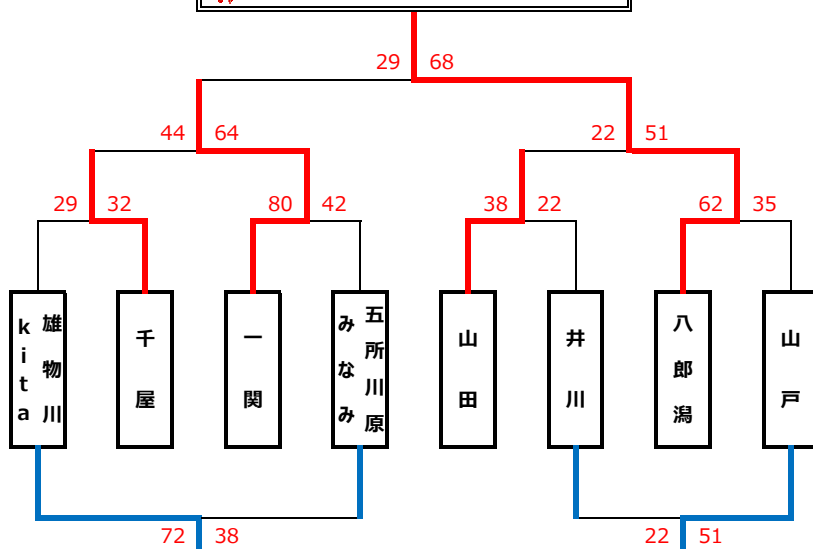

ぽぽろCUP 2008 for Boys 第一回大会 大会結果

初日 予選リーグ 組合せと結果

期日：2008年 9月 13日

場所：由利本荘市総合体育館

【グループA】

	岩谷	雄物川kita	山戸	勝	敗	順位	得	失	得失率	グループA	
岩谷		28 - 57	29 - 69	0	2	3	57	126	0.45	1位	雄物川kita
雄物川kita	57 - 28		71 - 29	2	0	1	128	57	2.25	2位	山戸
山戸	69 - 29	29 - 71		1	1	2	98	100	0.98	3位	岩谷

【グループB】

	尾崎	一関	井川	勝	敗	順位	得	失	得失率	グループB	
尾崎		21 - 84	32 - 37	0	2	3	53	121	0.44	1位	一関
一関	84 - 21		90 - 30	2	0	1	174	51	3.41	2位	井川
井川	37 - 32	30 - 90		1	1	2	67	122	0.55	3位	尾崎

【グループC】

	新山	五所川原みなみ	山田	勝	敗	順位	得	失	得失率	グループC	
新山		42 - 74	22 - 42	0	2	3	64	116	0.55	1位	山田
五所川原みなみ	74 - 42		19 - 47	1	1	2	93	89	1.04	2位	五所川原みなみ
山田	42 - 22	47 - 19		2	0	1	89	41	2.17	3位	新山

【グループD】

	子吉	千屋	八郎潟	勝	敗	順位	得	失	得失率	グループD	
子吉		39 - 42	13 - 49	0	2	3	52	91	0.57	1位	八郎潟
千屋	42 - 39		34 - 53	1	1	2	76	92	0.83	2位	千屋
八郎潟	49 - 13	53 - 34		2	0	1	102	47	2.17	3位	子吉

※各グループの1位・2位は翌日の決勝トーナメントへ。3位は交流戦へ。

二日目 決勝トーナメント&交流戦 組合せと結果

期日：2008年 9月 14日

場所：由利本荘市総合体育館

決勝トーナメント