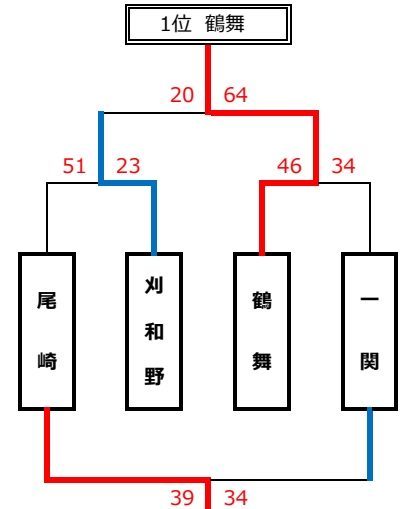

【グループB】

	鶴舞	雄物川kita	城南	勝	敗	順位	得	失	得失率	グループB	
鶴舞		26 - 35	40 - 45	0	2	3	66	80	0.83	1位	雄物川kita
雄物川kita	35 - 26		42 - 41	2	0	1	77	67	1.15	2位	城南
城南	45 - 40	41 - 42		1	1	2	86	82	1.05	3位	鶴舞

【グループC】

	新山	八郎潟	刈和野	勝	敗	順位	得	失	得失率	グループC	
新山		26 - 35	41 - 24	1	1	2	67	59	1.14	1位	八郎潟
八郎潟	35 - 26		54 - 13	2	0	1	89	39	2.28	2位	新山
刈和野	24 - 41	13 - 54		0	2	3	37	95	0.39	3位	刈和野

【グループD】

	尾崎	岩崎	山戸	勝	敗	順位	得	失	得失率	グループD	
尾崎		27 - 49	27 - 48	0	2	3	54	97	0.56	1位	山戸
岩崎	49 - 27		34 - 49	1	1	2	83	76	1.09	2位	岩崎
山戸	48 - 27	49 - 34		2	0	1	97	61	1.59	3位	尾崎

※各グループの1位・2位は翌日の決勝トーナメントへ。3位は交流戦へ。

二日目 決勝トーナメント&交流戦 組合せと結果

期日：2009年 9月 22日
場所：由利本荘市総合体育館

決勝トーナメント

交流戦

※尾崎・鶴舞は同地区の為、2回戦は組合せ変更