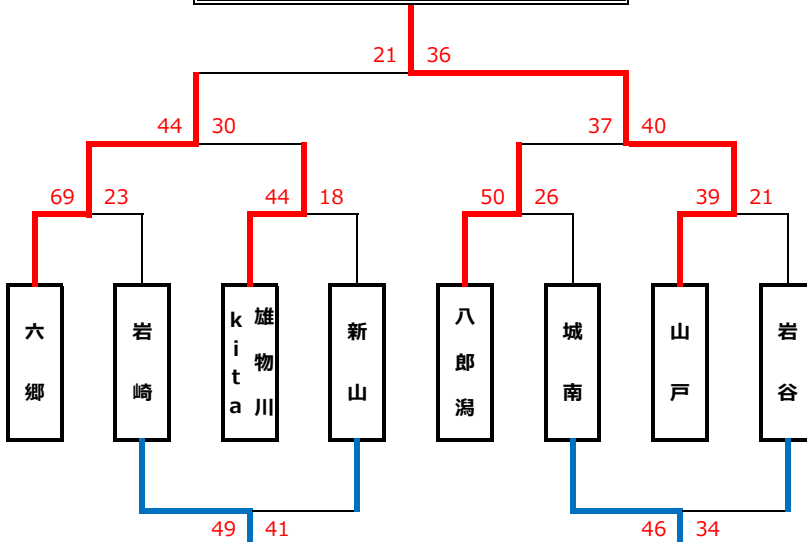

【グループD】

	尾崎	岩崎	山戸	勝	敗	順位	得	失	得失率	グループD	
尾崎		27 - 49	27 - 48	0	2	3	54	97	0.56	1位	山戸
岩崎	49 - 27		34 - 49	1	1	2	83	76	1.09	2位	岩崎
山戸	48 - 27	49 - 34		2	0	1	97	61	1.59	3位	尾崎

※各グループの1位・2位は翌日の決勝トーナメントへ。3位は交流戦へ。

二日目 決勝トーナメント&交流戦 組合せと結果

期日：2009年 9月 22日
場所：由利本荘市総合体育館

決勝トーナメント

交流戦

※尾崎・鶴舞は同地区の為、2回戦は組合せ変更